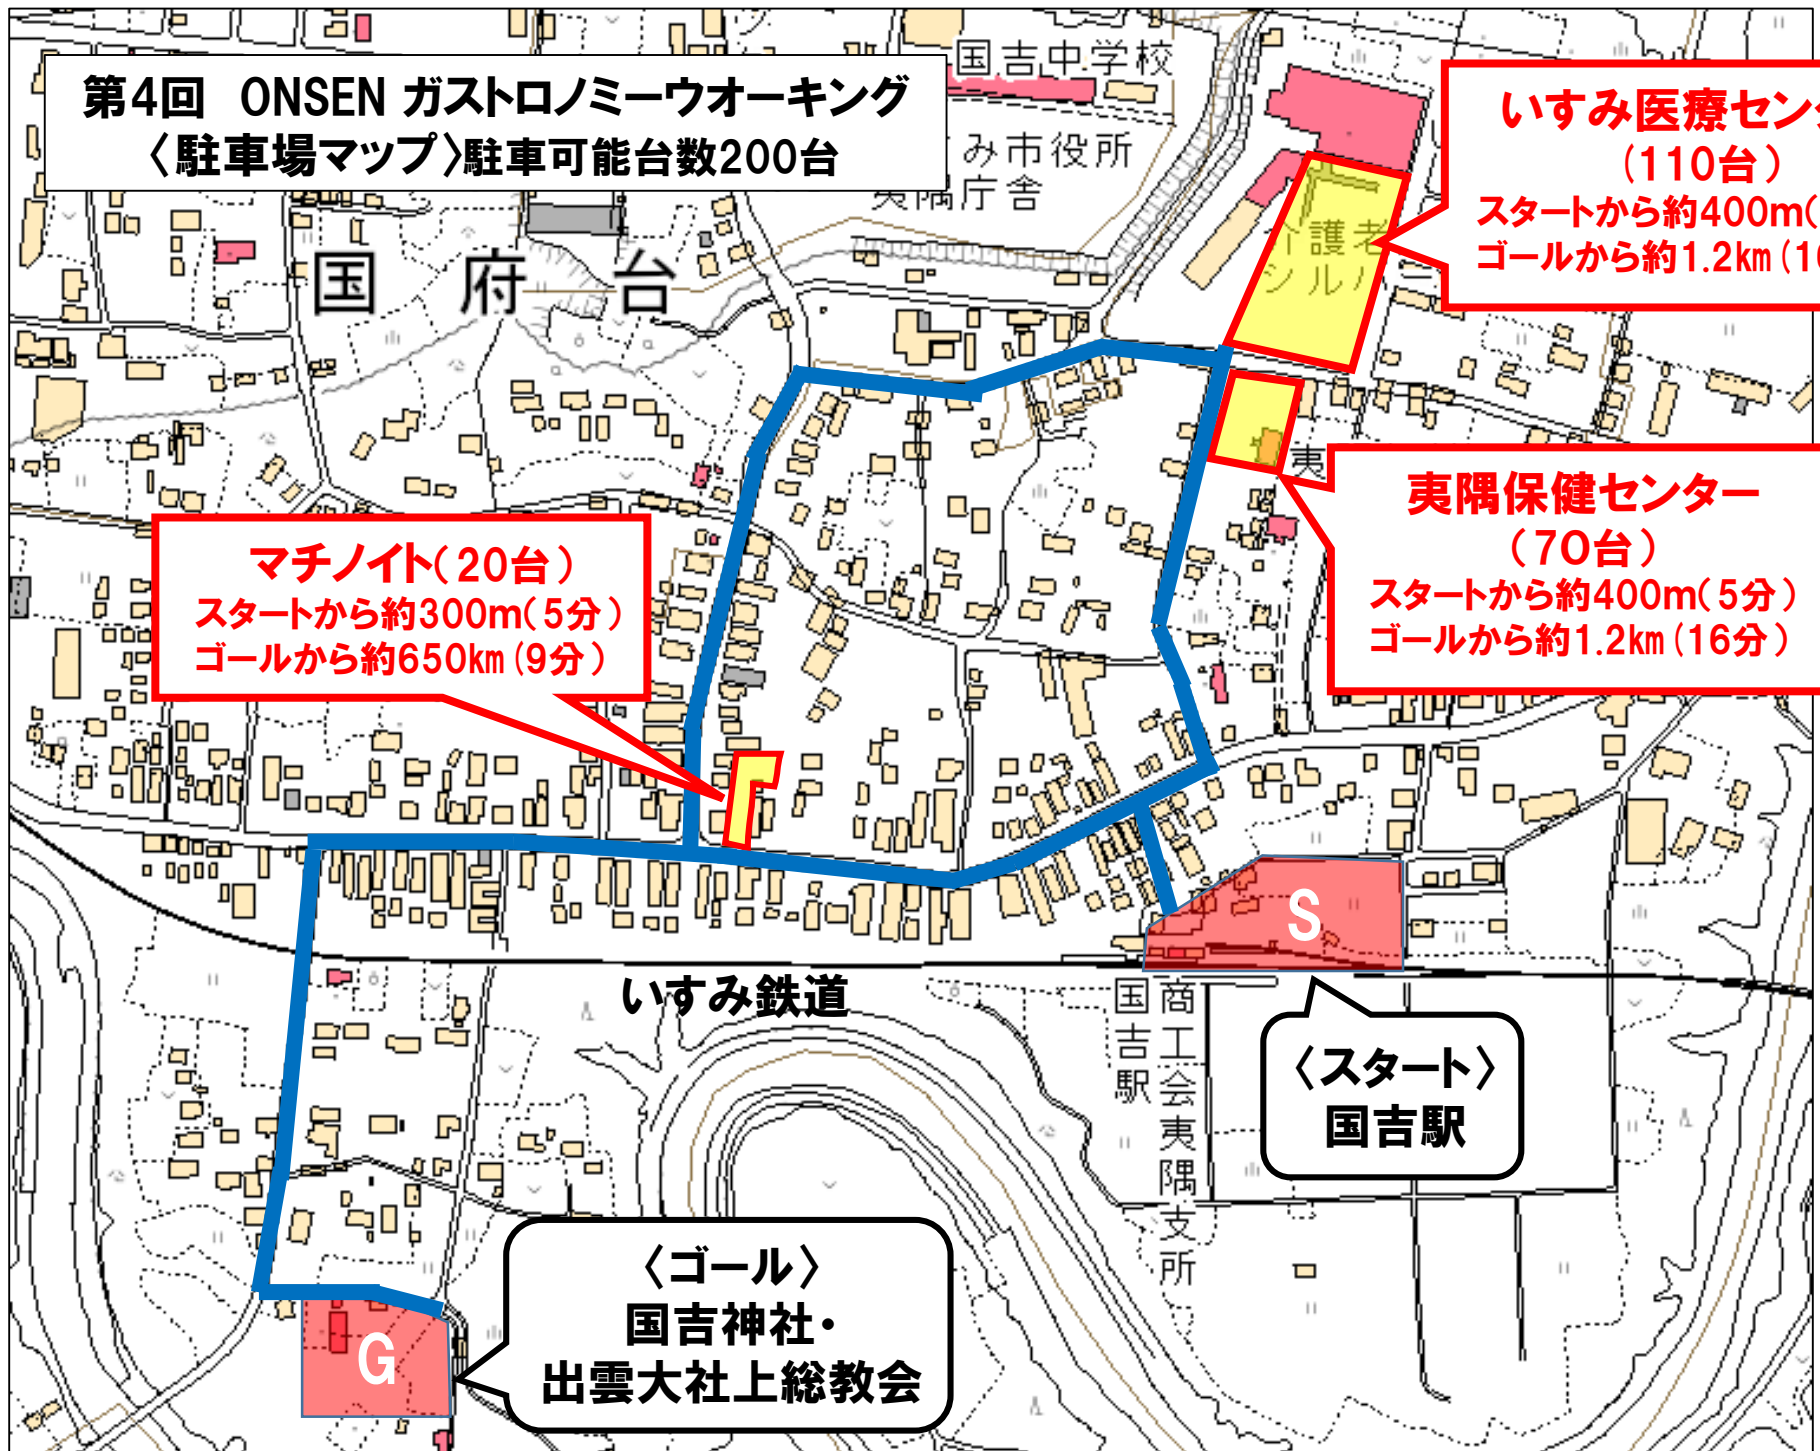

第4回 ONSEN ガストロノミーウォーキング
〈駐車場マップ〉駐車可能台数200台

いすみ医療センター
(110台)
スタートから約400m(5分)
ゴールから約1.2km(16分)

夷隅保健センター
(70台)
スタートから約400m(5分)
ゴールから約1.2km(16分)

マチノイト(20台)
スタートから約300m(5分)
ゴールから約650m(9分)

〈スタート〉
国吉駅

〈ゴール〉
国吉神社・
出雲大社上総教会